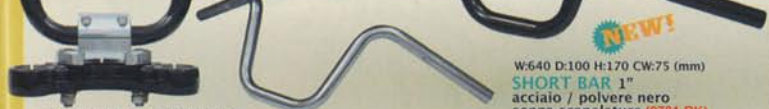

W:690 D:120 H:170 CW:80(mm)
MANUBRIO STRETTO BOBBER 1"
acciaio / polvere nero senza scanalature (0774-BK)
con scanalature (0775-BK)
inox/lucidato senza scanalature (0774) con scanalature (0775)
questo manubrio si monta solo sui nostri riser 1 PIECE NARROW